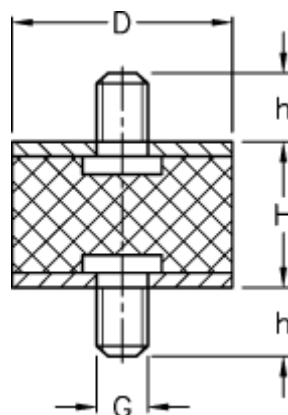

Varenummer: 51101297007260

Beskrivelse: KLEE Vibrationsdæmper type 1
60-45-1, M12x22/M12x22, NBR - 57 shore

Mål

D = 60

G = M12

h = 22

H = 45